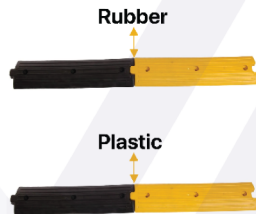

CODE : LSI - BC
NAME : BALLAST CONE
SIZE : HT:750MM. WT:5KGS

CODE : LSI - PC
NAME : PLASTIC CHAIN
SIZE : 10 MTR PACK

CODE : LSI - PRH 50
NAME : PLASTIC ROAD HUMP
SIZE : 250*350*50MM

CODE : LSI - PRH 75
NAME : PLASTIC ROAD HUMP
SIZE : 500*420*75MM

CODE : LSI - PRH 750
NAME : PLASTIC ROAD HUMP
SIZE : HUMP

CODE : LSI - RH50D
NAME : RUBBER ROAD HUMP
SIZE : 500*350*50MM

CODE : LSI - RHR 75 MM AR
NAME : RUBBER ROAD HUMP
SIZE : 500*425*75MM

CODE : LSI - RR/PR
NAME : RUBBER/PLASTIC ROAD RUMBLER
SIZE : 500*125*25MM